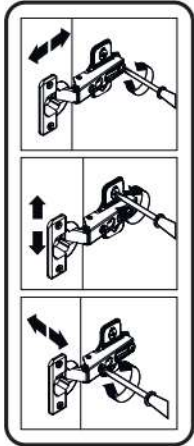

12

13

p17	f3	n14	p25	s2
x1	x1	x1	x2	x8

SK- POZOR! Nábytok musí byť trvalo pripevnený k stene tak, aby sa zamedzilo riziku prevrátenia. Balík neobsahuje upevňovacie skrutky, pretože typ upevnenia je treba vybrať podľa typu steny. Vyberte typ vhodný pre Vašu stenu.

CZ- POZOR! Nábytek je nutné pevně připevnit ke zdi, abychom se vyhnuli riziku spojenému s jeho převrhnutím. Součástí balení nejsou přípevňovací šrouby, protože způsob přípevnění je nutné zvolit podle druhu stěny. Vyberte správný pro Váš typ stěny.