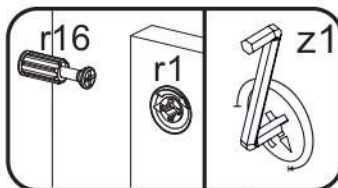

7 e1
x4

8

9 p25
x2

10

l1 p25 n260.01
x81 x2 x2