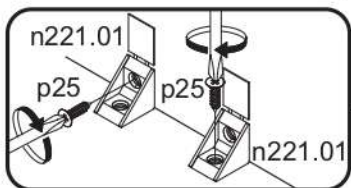

7 e1
x4

8

9 p25
x2

10

l1 p25 n260.01
x81 x2 x2