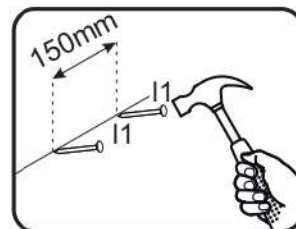

RIBANA 4D

Kód	Rozměr				Balíček
001	2006	519	16	1	1/2
002	2006	519	16	1	1/2
003	1031	550	16	1	1/2
004	973	514	16	1	1/2
005	973	80	16	1	1/2
006	1029	60	16	1	1/2
010	519	60	16	1	1/2
013	1619	990	2,5	1	1/2
015	433	990	2,5	1	2/2
059	968	30	15	1	1/2
070	500	420	18	2	2/2
078	1577	500	18	2	2/2
085	1027	548	44	1	1/2
094	533	60	32	1	1/2
095	533	60	32	1	1/2
Příslušenství				1	1/2

1

r1	f1	r16	k1	n25	p38
x12	x12	x6	x8	x1	x2

2

n221.01	p25	r16	r1	f1	b119	n301
x5	x9	x10	x4	x8	x12	x2

3

c15	p25	a144	j8
x4	x24	x12	x8

4

5

6

p25
x3

7 e1
x4

8

9 p25
x2

10

l1 p25 n260.01
x81 x2 x2

11

12

13

p17	f3	n14	p25	s2
x1	x1	x1	x2	x8

SK- POZOR! Nábytok musí byť trvalo pripevnený k stene tak, aby sa zamedzilo riziku prevrátenia. Balík neobsahuje upevňovacie skrutky, pretože typ upevnenia je treba vybrať podľa typu steny. Vyberte typ vhodný pre Vašu stenu.