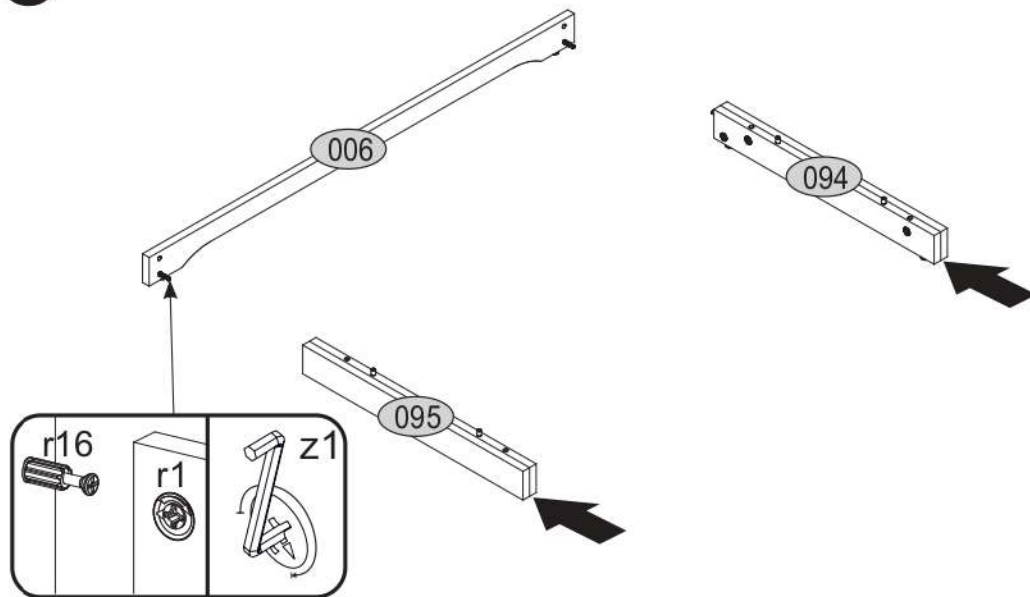

7 e1
x4

8

9 p25
x2

10

l1 p25 n260.01
x81 x2 x2