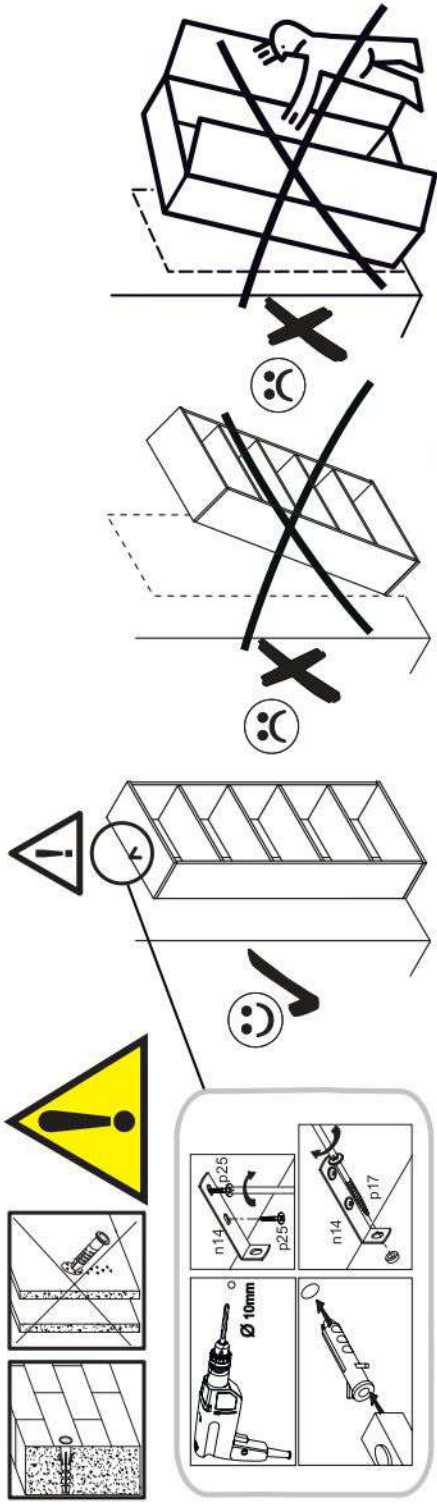

1

r1	f1	r16	k1	n25	p38
x12	x12	x6	x8	x1	x2

2

n221.01	p25	r16	r1	f1	b119	n301
x5	x9	x10	x4	x8	x12	x2

3

c15	p25	a144	j8
x4	x24	x12	x8

4

5

12

13

p17	f3	n14	p25	s2
x1	x1	x1	x2	x8

SK- POZOR! Nábytok musí byť trvalo pripevnený k stene tak, aby sa zamedzilo riziku prevrátenia. Balík neobsahuje upevňovacie skrutky, pretože typ upevnenia je treba vybrať podľa typu steny. Vyberte typ vhodný pre Vašu stenu.