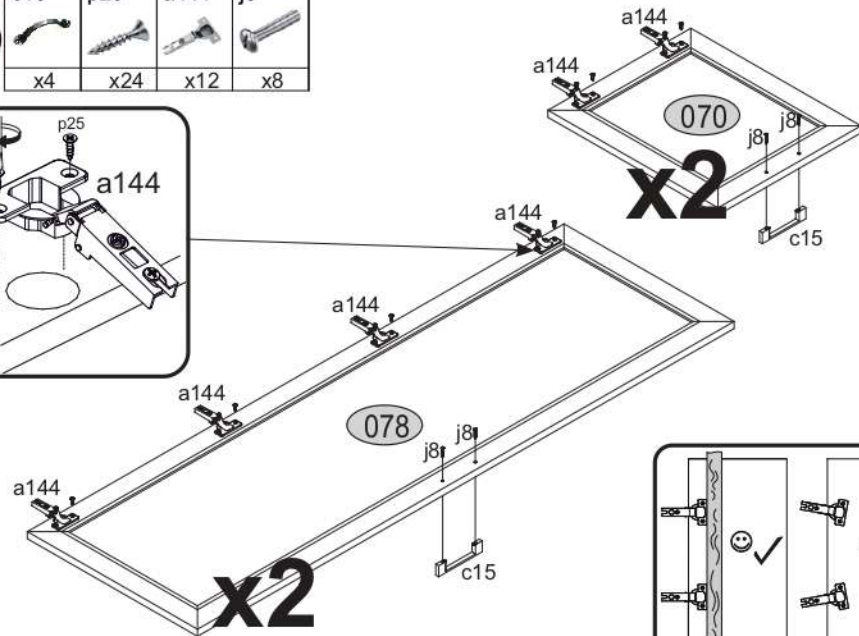

RIBANA 4D

Kód	Rozměr				Balíček
001	2006	519	16	1	1/2
002	2006	519	16	1	1/2
003	1031	550	16	1	1/2
004	973	514	16	1	1/2
005	973	80	16	1	1/2
006	1029	60	16	1	1/2
010	519	60	16	1	1/2
013	1619	990	2,5	1	1/2
015	433	990	2,5	1	2/2
059	968	30	15	1	1/2
070	500	420	18	2	2/2
078	1577	500	18	2	2/2
085	1027	548	44	1	1/2
094	533	60	32	1	1/2
095	533	60	32	1	1/2
Příslušenství				1	1/2

<p>20x f1 Ø8x30</p> 	<p>16x r1 15x12</p> 	<p>16x r16 Ø5x24</p> 	<p>4x e1 Ø7x50</p> 
<p>4x c15</p> 	<p>8x j8 Ø4x25</p> 	<p>42x p25 Ø3.5x16</p> 	<p>2x n260.01</p> 
<p>1x f3</p> 	<p>12x a144</p> 	<p>12x b119</p> 	<p>8x k1</p> 
<p>5x n221.01</p> 	<p>1x p17 Ø6.0x50</p> 	<p>81x l1</p> 	<p>1x n14</p> 
<p>8x s2</p> 	<p>1x z1</p> 	<p>2x n301</p> 	<p>1x n25</p> 
<p>2x p38 Ø3.5x16</p> 			

1

r1	f1	r16	k1	n25	p38
x12	x12	x6	x8	x1	x2

2

n221.01	p25	r16	r1	f1	b119	n301
x5	x9	x10	x4	x8	x12	x2

3

c15	p25	a144	j8
x4	x24	x12	x8

4

5