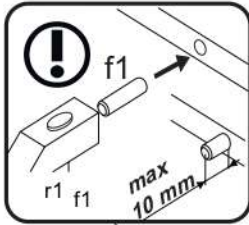

1

r1	f1	r16	k1	n25	p38
x12	x12	x6	x8	x1	x2