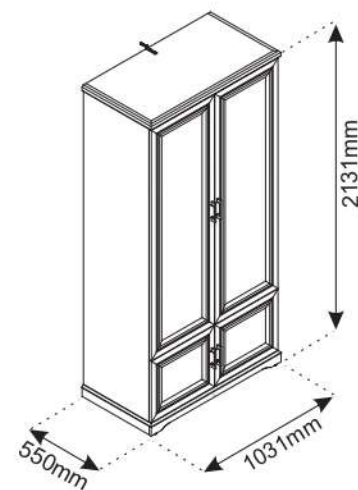

RIBANA 4D

Kód	Rozměr				Balíček
001	2006	519	16	1	1/2
002	2006	519	16	1	1/2
003	1031	550	16	1	1/2
004	973	514	16	1	1/2
005	973	80	16	1	1/2
006	1029	60	16	1	1/2
010	519	60	16	1	1/2
013	1619	990	2,5	1	1/2
015	433	990	2,5	1	2/2
059	968	30	15	1	1/2
070	500	420	18	2	2/2
078	1577	500	18	2	2/2
085	1027	548	44	1	1/2
094	533	60	32	1	1/2
095	533	60	32	1	1/2
Příslušenství				1	1/2

<p>20x f1 Ø8x30</p> 	<p>16x r1 15x12</p> 	<p>16x r16 Ø5x24</p> 	<p>4x e1 Ø7x50</p> 
<p>4x c15</p> 	<p>8x j8 Ø4x25</p> 	<p>42x p25 Ø3.5x16</p> 	<p>2x n260.01</p> 
<p>1x f3</p> 	<p>12x a144</p> 	<p>12x b119</p> 	<p>8x k1</p> 
<p>5x n221.01</p> 	<p>1x p17 Ø6.0x50</p> 	<p>81x l1</p> 	<p>1x n14</p> 
<p>8x s2</p> 	<p>1x z1</p> 	<p>2x n301</p> 	<p>1x n25</p> 
<p>2x p38 Ø3.5x16</p> 			