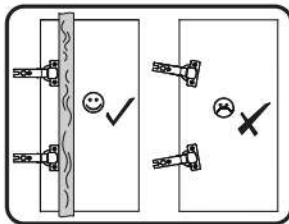

1

r1	f1	r16	k1	n25	p38
x12	x12	x6	x8	x1	x2

2

n221.01	p25	r16	r1	f1	b119	n301
x5	x9	x10	x4	x8	x12	x2

3

c15	p25	a144	j8
x4	x24	x12	x8

4

5

12

13

p17	f3	n14	p25	s2
x1	x1	x1	x2	x8

SK- POZOR! Nábytok musí byť trvalo pripevnený k stene tak, aby sa zamedzilo riziku prevrátenia. Balík neobsahuje upevňovacie skrutky, pretože typ upevnenia je treba vybrať podľa typu steny. Vyberte typ vhodný pre Vašu stenu.