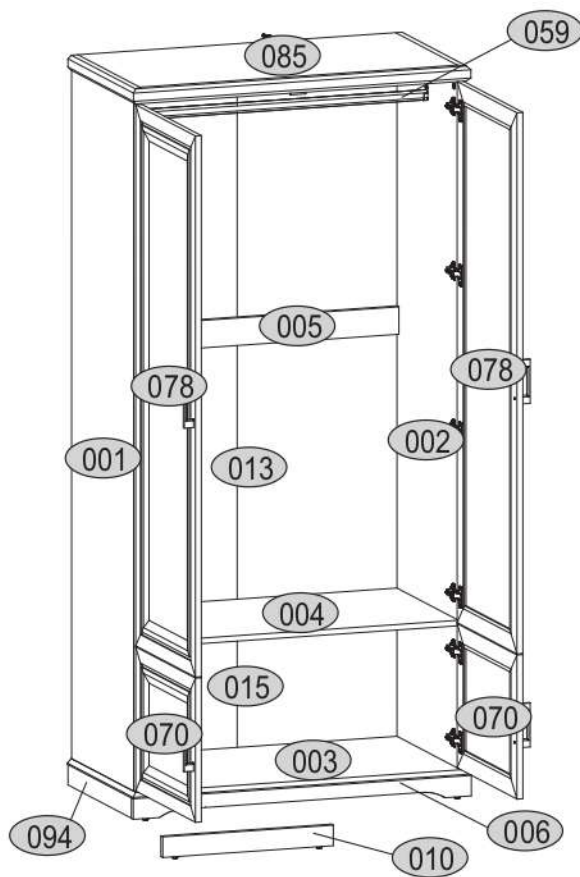

RIBANA 4D

Kód	Rozměr				Balíček
001	2006	519	16	1	1/2
002	2006	519	16	1	1/2
003	1031	550	16	1	1/2
004	973	514	16	1	1/2
005	973	80	16	1	1/2
006	1029	60	16	1	1/2
010	519	60	16	1	1/2
013	1619	990	2,5	1	1/2
015	433	990	2,5	1	2/2
059	968	30	15	1	1/2
070	500	420	18	2	2/2
078	1577	500	18	2	2/2
085	1027	548	44	1	1/2
094	533	60	32	1	1/2
095	533	60	32	1	1/2
Příslušenství				1	1/2

<p>20x f1 Ø8x30</p> 	<p>16x r1 15x12</p> 	<p>16x r16 Ø5x24</p> 	<p>4x e1 Ø7x50</p> 
<p>4x c15</p> 	<p>8x j8 Ø4x25</p> 	<p>42x p25 Ø3.5x16</p> 	<p>2x n260.01</p> 
<p>1x f3</p> 	<p>12x a144</p> 	<p>12x b119</p> 	<p>8x k1</p> 
<p>5x n221.01</p> 	<p>1x p17 Ø6.0x50</p> 	<p>81x l1</p> 	<p>1x n14</p> 
<p>8x s2</p> 	<p>1x z1</p> 	<p>2x n301</p> 	<p>1x n25</p> 
<p>2x p38 Ø3.5x16</p> 			