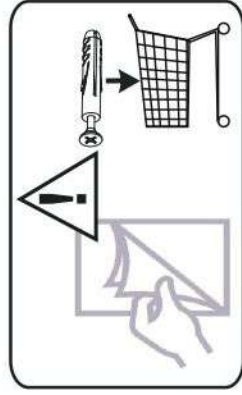

12

13

p17	f3	n14	p25	s2
x1	x1	x1	x2	x8

SK- POZOR! Nábytok musí byť trvalo pripevnený k stene tak, aby sa zamedzilo riziku prevrátenia. Balík neobsahuje upevňovacie skrutky, pretože typ upevnenia je treba vybrať podľa typu steny. Vyberte typ vhodný pre Vašu stenu.

CZ- POZOR! Nábytek je nutné pevně připevnit ke zdi, abychom se vyhnuli riziku spojenému s jeho převrhnutím. Součástí balení nejsou přípevňovací šrouby, protože způsob přípevnění je nutné zvolit podle druhu stěny. Vyberte správný pro Váš typ stěny.