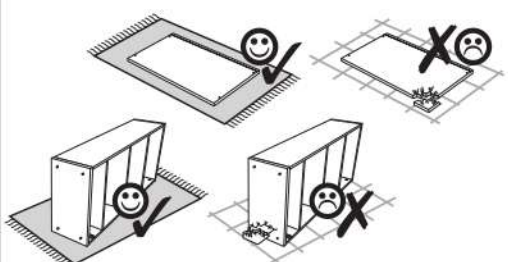

RIBANA 4D

Kód	Rozměr				Balíček
001	2006	519	16	1	1/2
002	2006	519	16	1	1/2
003	1031	550	16	1	1/2
004	973	514	16	1	1/2
005	973	80	16	1	1/2
006	1029	60	16	1	1/2
010	519	60	16	1	1/2
013	1619	990	2,5	1	1/2
015	433	990	2,5	1	2/2
059	968	30	15	1	1/2
070	500	420	18	2	2/2
078	1577	500	18	2	2/2
085	1027	548	44	1	1/2
094	533	60	32	1	1/2
095	533	60	32	1	1/2
Příslušenství				1	1/2

<p>20x f1 Ø8x30</p> 	<p>16x r1 15x12</p> 	<p>16x r16 Ø5x24</p> 	<p>4x e1 Ø7x50</p> 
<p>4x c15</p> 	<p>8x j8 Ø4x25</p> 	<p>42x p25 Ø3.5x16</p> 	<p>2x n260.01</p> 
<p>1x f3</p> 	<p>12x a144</p> 	<p>12x b119</p> 	<p>8x k1</p> 
<p>5x n221.01</p> 	<p>1x p17 Ø6.0x50</p> 	<p>81x l1</p> 	<p>1x n14</p> 
<p>8x s2</p> 	<p>1x z1</p> 	<p>2x n301</p> 	<p>1x n25</p> 
<p>2x p38 Ø3.5x16</p> 			