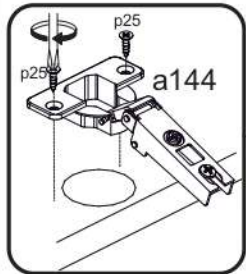

RIBANA 4D

Kód	Rozměr				Balíček
001	2006	519	16	1	1/2
002	2006	519	16	1	1/2
003	1031	550	16	1	1/2
004	973	514	16	1	1/2
005	973	80	16	1	1/2
006	1029	60	16	1	1/2
010	519	60	16	1	1/2
013	1619	990	2,5	1	1/2
015	433	990	2,5	1	2/2
059	968	30	15	1	1/2
070	500	420	18	2	2/2
078	1577	500	18	2	2/2
085	1027	548	44	1	1/2
094	533	60	32	1	1/2
095	533	60	32	1	1/2
Příslušenství				1	1/2

<p>20x f1 Ø8x30</p> 	<p>16x r1 15x12</p> 	<p>16x r16 Ø5x24</p> 	<p>4x e1 Ø7x50</p> 
<p>4x c15</p> 	<p>8x j8 Ø4x25</p> 	<p>42x p25 Ø3.5x16</p> 	<p>2x n260.01</p> 
<p>1x f3</p> 	<p>12x a144</p> 	<p>12x b119</p> 	<p>8x k1</p> 
<p>5x n221.01</p> 	<p>1x p17 Ø6.0x50</p> 	<p>81x l1</p> 	<p>1x n14</p> 
<p>8x s2</p> 	<p>1x z1</p> 	<p>2x n301</p> 	<p>1x n25</p> 
<p>2x p38 Ø3.5x16</p> 			

1

r1	f1	r16	k1	n25	p38
x12	x12	x6	x8	x1	x2

2

n221.01	p25	r16	r1	f1	b119	n301
x5	x9	x10	x4	x8	x12	x2

3

c15	p25	a144	j8
x4	x24	x12	x8

4

5

6

p25
x3

7 e1
x4

8

9 p25
x2

10

l1 p25 n260.01
x81 x2 x2

11