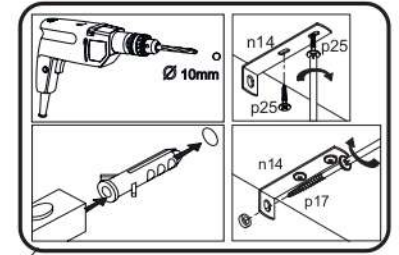

12

13

p17	f3	n14	p25	s2
x1	x1	x1	x2	x8

SK- POZOR! Nábytok musí byť trvalo pripevnený k stene tak, aby sa zamedzilo riziku prevrátenia. Balík neobsahuje upevňovacie skrutky, pretože typ upevnenia je treba vybrať podľa typu steny. Vyberte typ vhodný pre Vašu stenu.