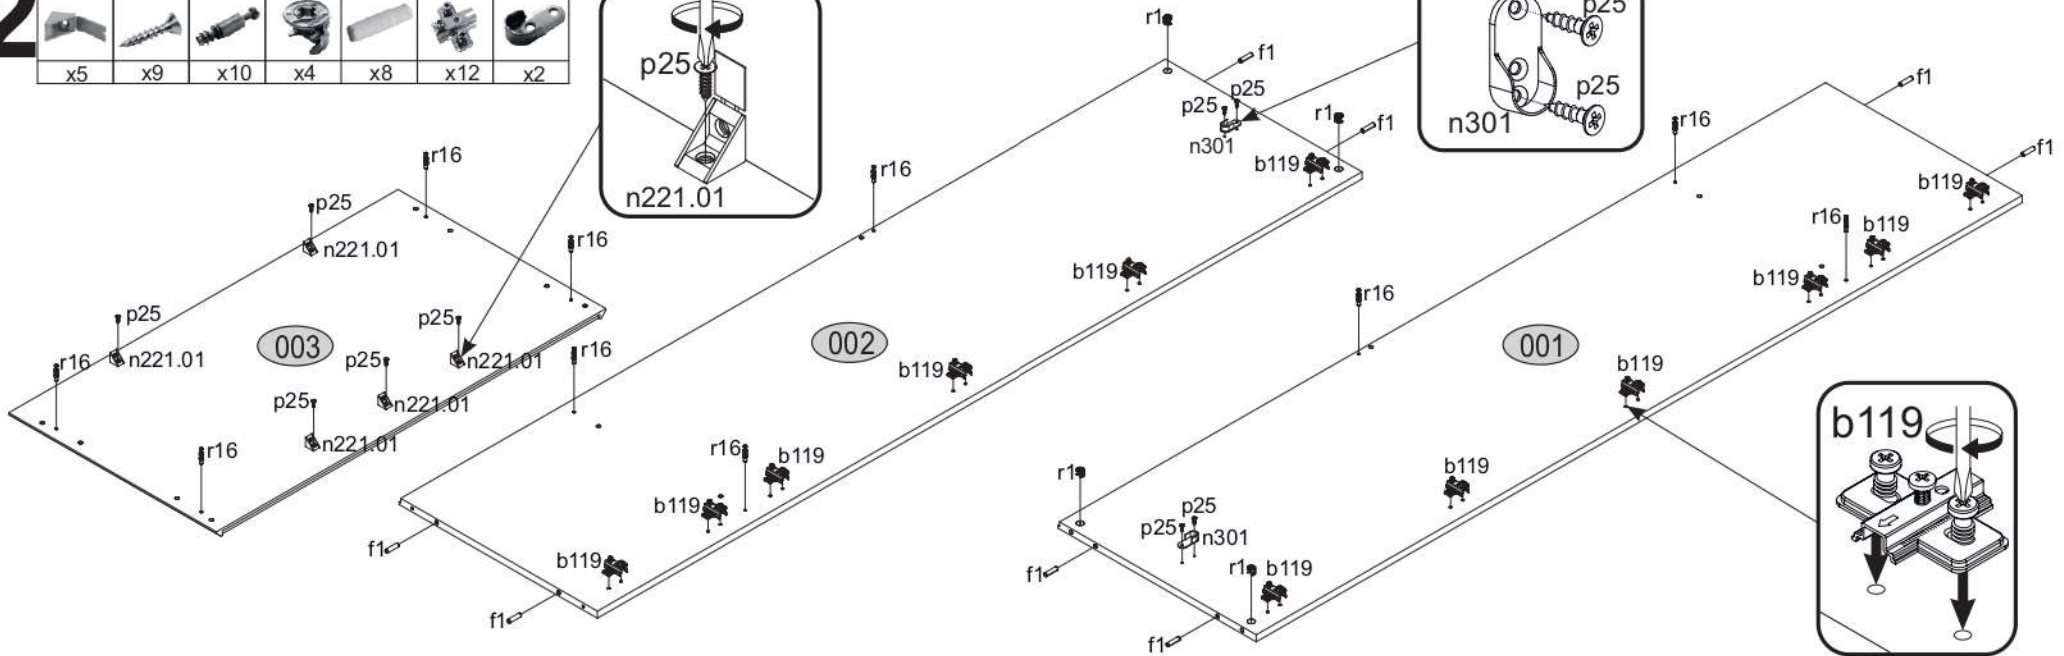

RIBANA 4D

Kód	Rozměr				Balíček
001	2006	519	16	1	1/2
002	2006	519	16	1	1/2
003	1031	550	16	1	1/2
004	973	514	16	1	1/2
005	973	80	16	1	1/2
006	1029	60	16	1	1/2
010	519	60	16	1	1/2
013	1619	990	2,5	1	1/2
015	433	990	2,5	1	2/2
059	968	30	15	1	1/2
070	500	420	18	2	2/2
078	1577	500	18	2	2/2
085	1027	548	44	1	1/2
094	533	60	32	1	1/2
095	533	60	32	1	1/2
Příslušenství				1	1/2

<p>20x f1 Ø8x30</p> 	<p>16x r1 15x12</p> 	<p>16x r16 Ø5x24</p> 	<p>4x e1 Ø7x50</p> 
<p>4x c15</p> 	<p>8x j8 Ø4x25</p> 	<p>42x p25 Ø3.5x16</p> 	<p>2x n260.01</p> 
<p>1x f3</p> 	<p>12x a144</p> 	<p>12x b119</p> 	<p>8x k1</p> 
<p>5x n221.01</p> 	<p>1x p17 Ø6.0x50</p> 	<p>81x l1</p> 	<p>1x n14</p> 
<p>8x s2</p> 	<p>1x z1</p> 	<p>2x n301</p> 	<p>1x n25</p> 
<p>2x p38 Ø3.5x16</p> 			

1

r1	f1	r16	k1	n25	p38
x12	x12	x6	x8	x1	x2

2

n221.01	p25	r16	r1	f1	b119	n301
x5	x9	x10	x4	x8	x12	x2

3

c15	p25	a144	j8
x4	x24	x12	x8

4

5