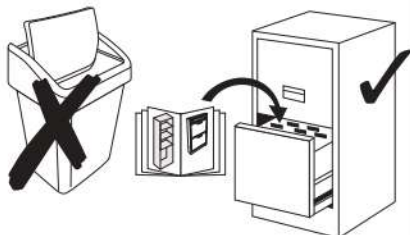

RIBANA 4D

Kód	Rozměr				Balíček
001	2006	519	16	1	1/2
002	2006	519	16	1	1/2
003	1031	550	16	1	1/2
004	973	514	16	1	1/2
005	973	80	16	1	1/2
006	1029	60	16	1	1/2
010	519	60	16	1	1/2
013	1619	990	2,5	1	1/2
015	433	990	2,5	1	2/2
059	968	30	15	1	1/2
070	500	420	18	2	2/2
078	1577	500	18	2	2/2
085	1027	548	44	1	1/2
094	533	60	32	1	1/2
095	533	60	32	1	1/2
Příslušenství				1	1/2