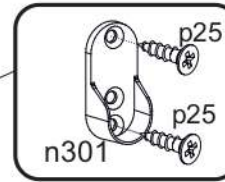

RIBANA 4D

Kód	Rozměr				Balíček
001	2006	519	16	1	1/2
002	2006	519	16	1	1/2
003	1031	550	16	1	1/2
004	973	514	16	1	1/2
005	973	80	16	1	1/2
006	1029	60	16	1	1/2
010	519	60	16	1	1/2
013	1619	990	2,5	1	1/2
015	433	990	2,5	1	2/2
059	968	30	15	1	1/2
070	500	420	18	2	2/2
078	1577	500	18	2	2/2
085	1027	548	44	1	1/2
094	533	60	32	1	1/2
095	533	60	32	1	1/2
Příslušenství				1	1/2

<p>20x f1 Ø8x30</p> 	<p>16x r1 15x12</p> 	<p>16x r16 Ø5x24</p> 	<p>4x e1 Ø7x50</p> 
<p>4x c15</p> 	<p>8x j8 Ø4x25</p> 	<p>42x p25 Ø3.5x16</p> 	<p>2x n260.01</p> 
<p>1x f3</p> 	<p>12x a144</p> 	<p>12x b119</p> 	<p>8x k1</p> 
<p>5x n221.01</p> 	<p>1x p17 Ø6.0x50</p> 	<p>81x l1</p> 	<p>1x n14</p> 
<p>8x s2</p> 	<p>1x z1</p> 	<p>2x n301</p> 	<p>1x n25</p> 
<p>2x p38 Ø3.5x16</p> 			

1

r1	f1	r16	k1	n25	p38
x12	x12	x6	x8	x1	x2

2

n221.01	p25	r16	r1	f1	b119	n301
x5	x9	x10	x4	x8	x12	x2

3

c15	p25	a144	j8
x4	x24	x12	x8

4

5