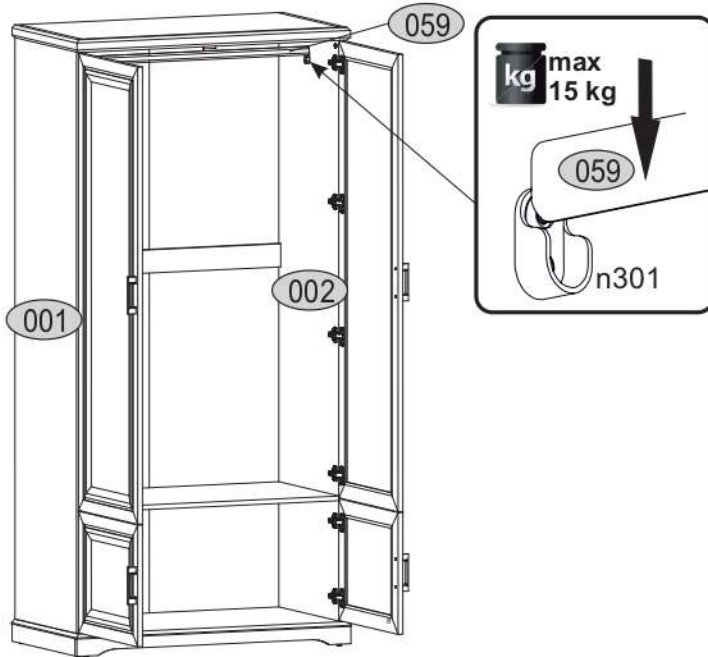

12

13

p17	f3	n14	p25	s2
x1	x1	x1	x2	x8

SK- POZOR! Nábytok musí byť trvalo pripevnený k stene tak, aby sa zamedzilo riziku prevrátenia. Balík neobsahuje upevňovacie skrutky, pretože typ upevnenia je treba vybrať podľa typu steny. Vyberte typ vhodný pre Vašu stenu.