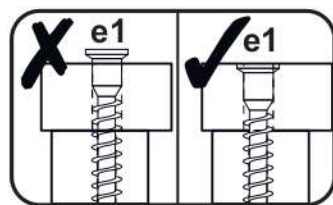

7 e1
x4

8

9 p25
x2

10

l1 p25 n260.01
x81 x2 x2