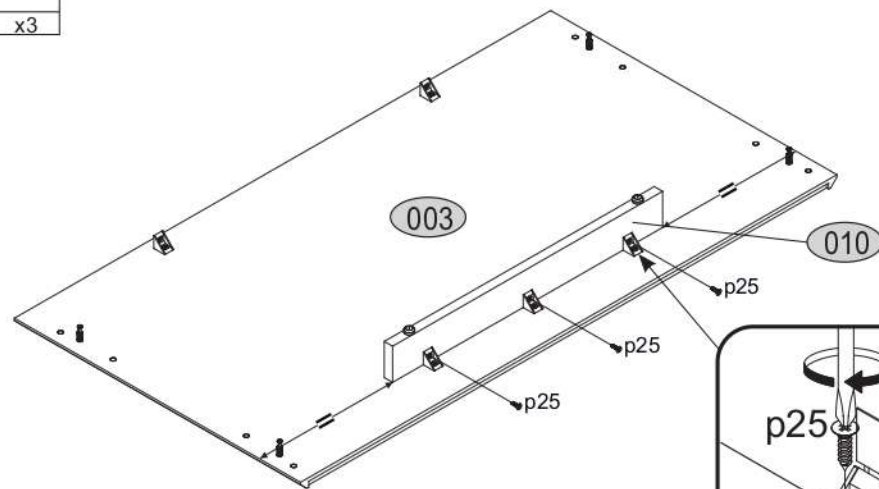

3

c15	p25	a144	j8
x4	x24	x12	x8

4

5

6

p25
x3